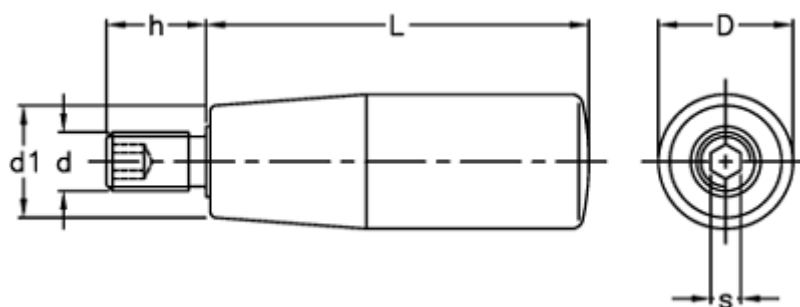

Varenummer: 2304023401
Beskrivelse: E+G Drejelig cylindergreb m/gevind
I.301/80+x-M8

Mål

D = 26
d1 = 21
d 6g = M8
h = 15
L = 80
s = 4